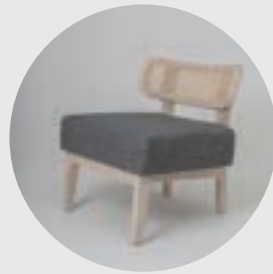

Olson

Living Set