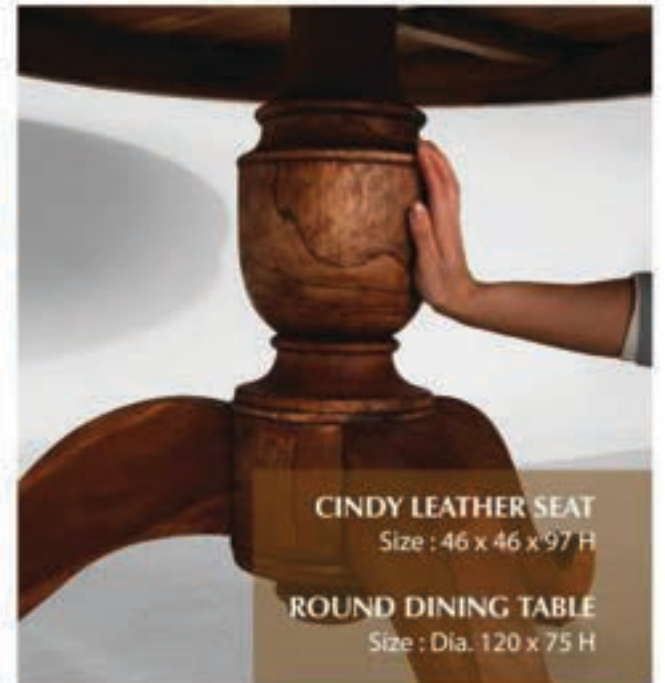

@wisankaofficial

www.wisanka.com

CINDY LEATHER SEAT

Size : 46 x 46 x 97 H

RECTA DINING TABLE

Size : 180 x 100 x 75 H

wisankaofficial

@wisankaofficial