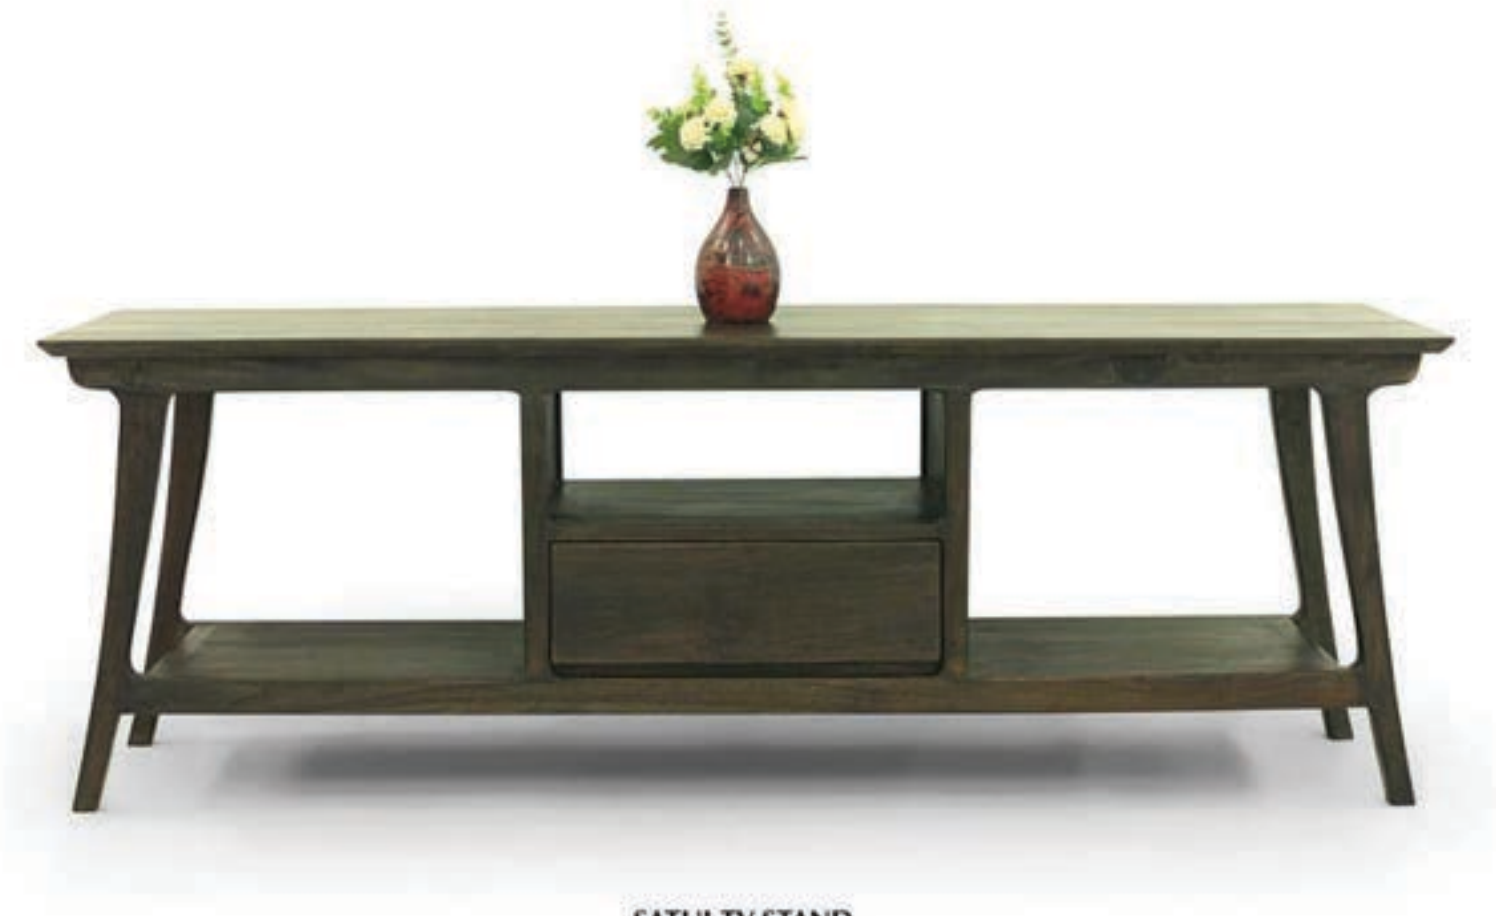

Coffee Table : 90 x 60 x 45 H

Side Table : 45 x 45 x 50 H

wisankaofficial

@wisankaofficial

www.wisanka.com

SATUI TV STAND
Size : 140 x 45 x 50 H

PAVITA LIVING SET

Sofa 1 Str : 69 x 80 x 81 H