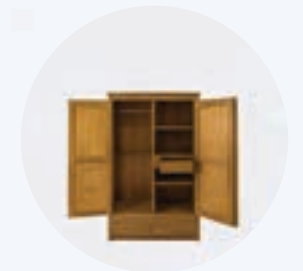

wisankaofficial

@wisankaofficial

www.wisanka.com