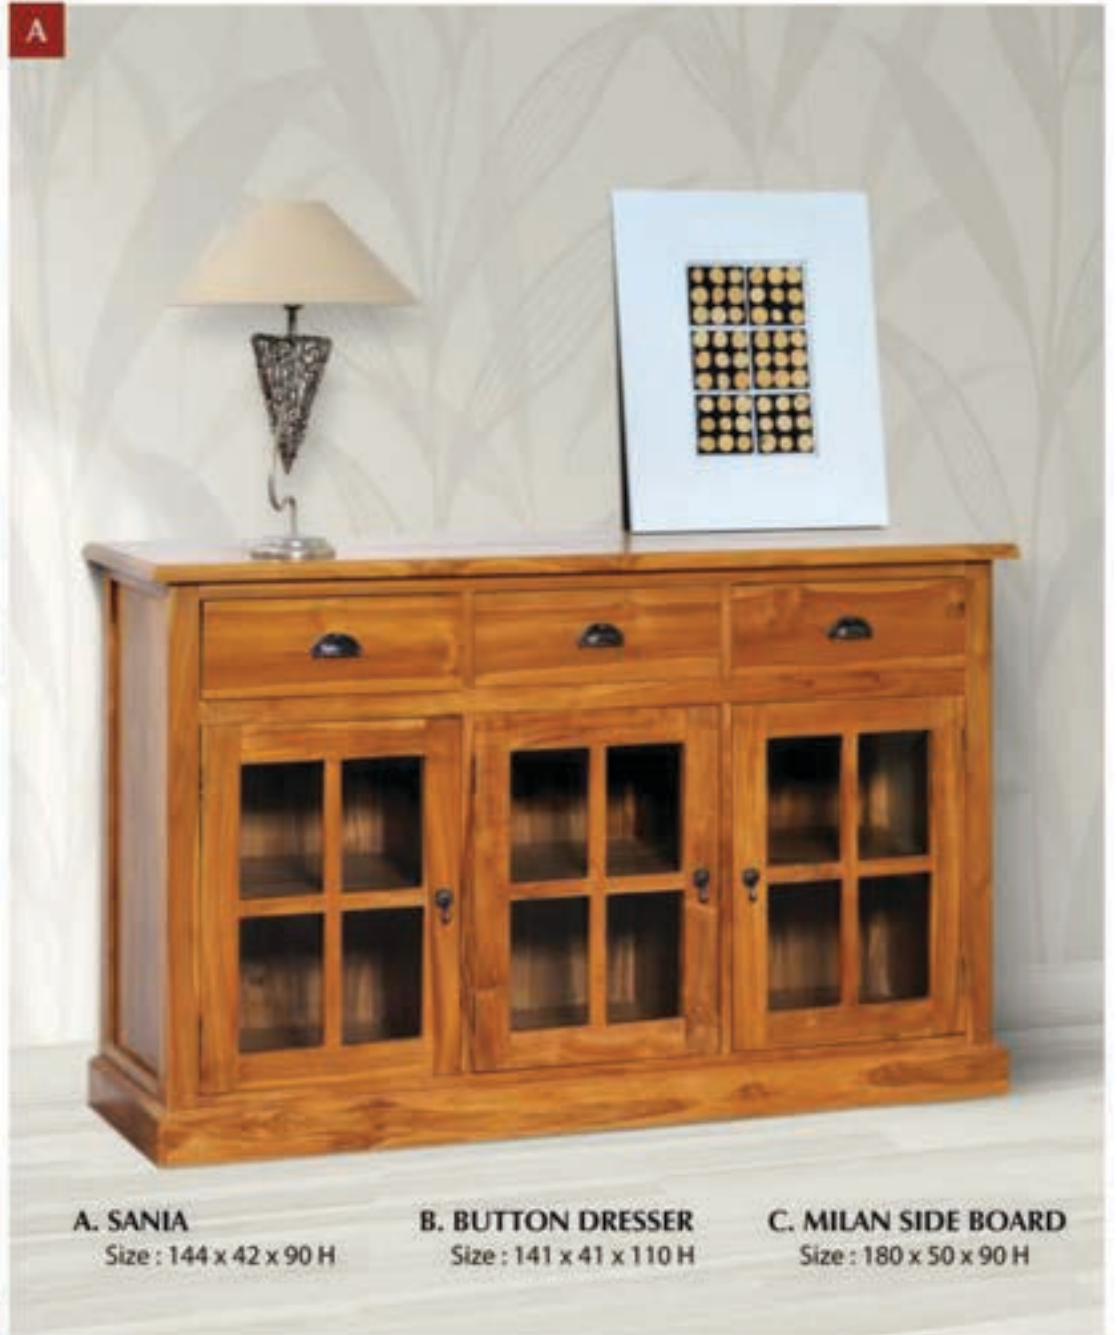

MARY JANE CONSOLE TABLE
Size : 120 x 46 x 87 H

MORTON DESK
Size : 130 x 60 x 110 H

OCTOV CONSOLE TABLE
Size : 110 x 40 x 78 H

MELON CONSOLE TABLE
Size : 140 x 52 x 78 H

A. CABINET 9 DRAWERS

Size : 130 x 48 x 105 H

B. CABINET 6 DRAWERS 1 GLASS DOOR

Size : 100 x 40x 140 H

C. CABINET 6 DRAWERS 1 DOOR

Size : 100 x 40x 140 H

B

C

A

A. SANIA
Size : 144 x 42 x 90 H

B. BUTTON DRESSER
Size : 141 x 41 x 110 H

C. MILAN SIDE BOARD
Size : 180 x 50 x 90 H

wisankaofficial

@wisankaofficial

www.wisanka.com

HAINA
Size : 100 x 40 x 90 H

AUBREY CABINET
Size : 150 x 45 x 80 H

SIBOLGA
Size : 160 x 45 x 85 H