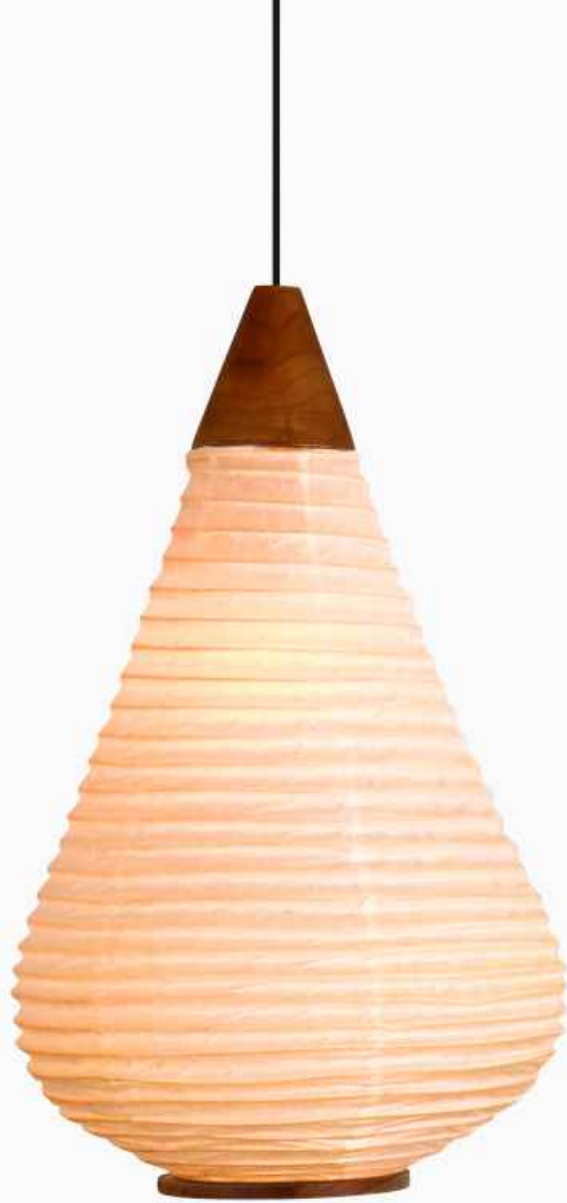

PUKET HANGING LAMP

Size : 64H x 38W x 38D